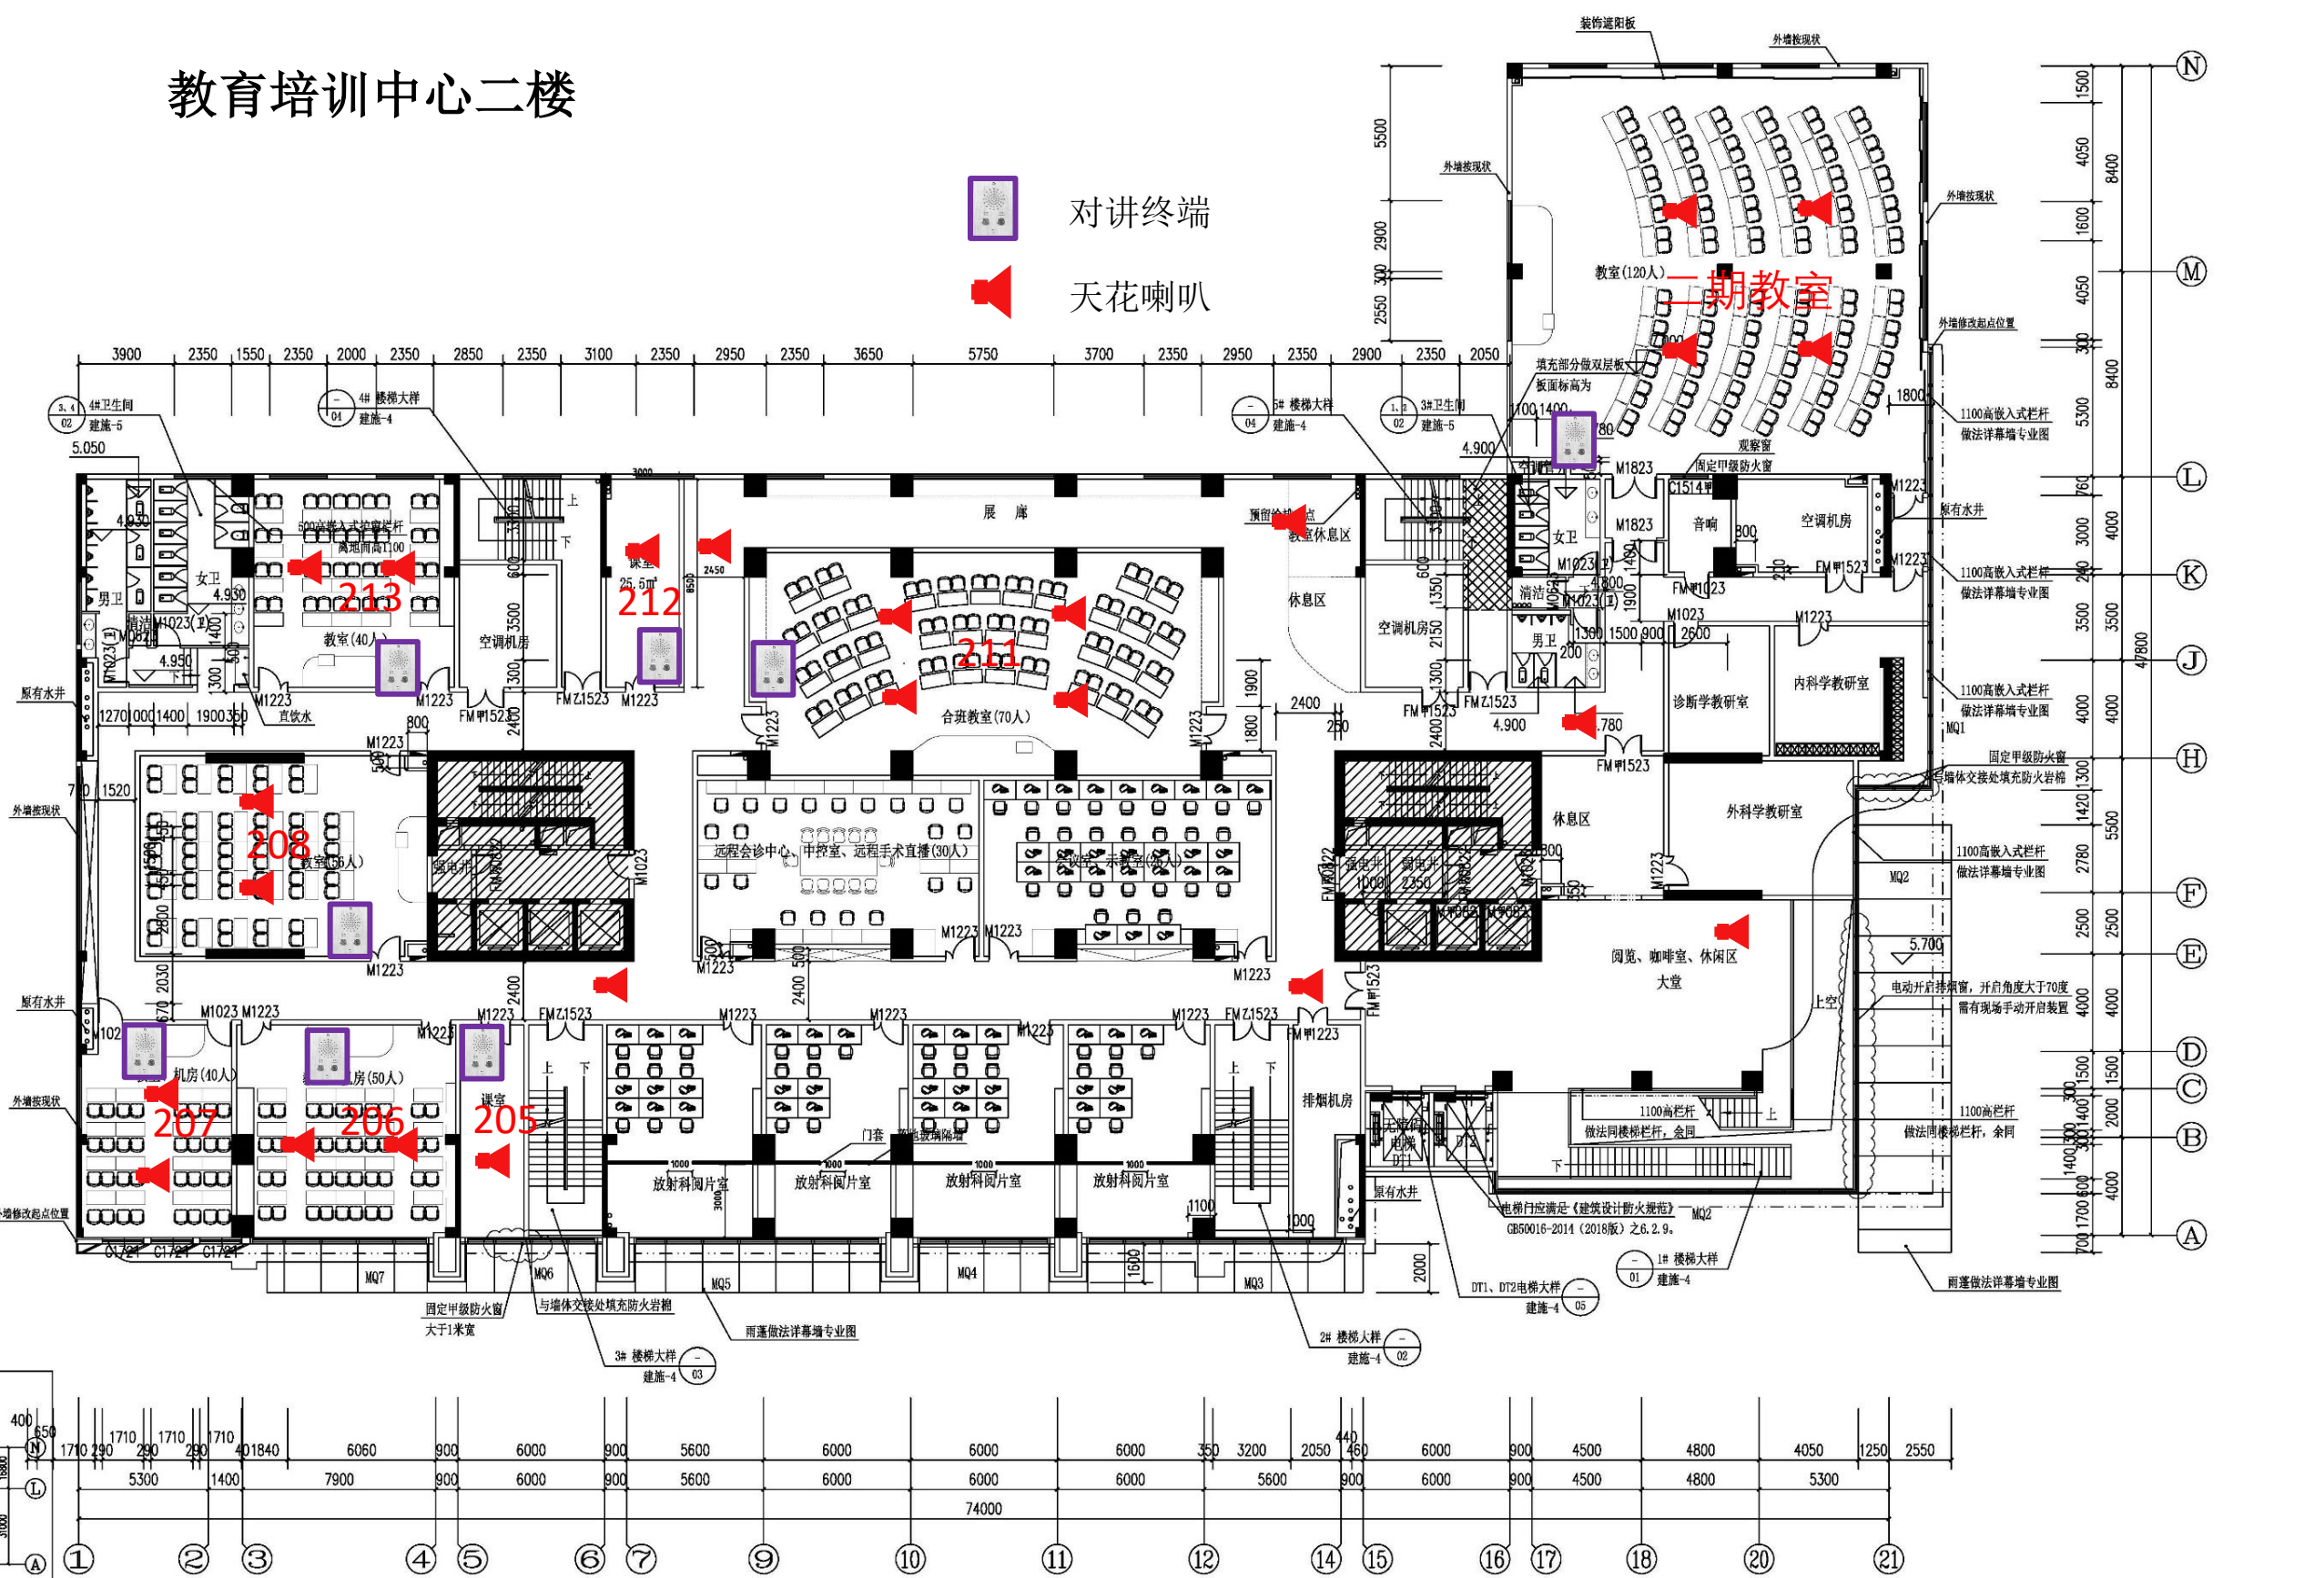

教育培训中心二楼

- 高清教学监控摄像机(半球)
- 高清教学监控摄像机(高速球)

教育培训中心二楼

 对讲终端
 天花喇叭

①	②	③	④	⑤	⑥	⑦	⑧	⑨	⑩	⑪	⑫	⑬	⑭	⑮	⑯	⑰	⑱	⑲	⑳	㉑	
5300	1400	8800	900	6000	900	5600	6000	6000	6000	6000	350	3200	2050	440	6000	900	4500	4800	4050	1250	2550
5300	1400	7900	900	6000	900	5600	6000	6000	6000	6000	5600	900	6000	900	4500	4800	4050	5300			

教育培训中心三楼

-  对讲终端
-  天花喇叭