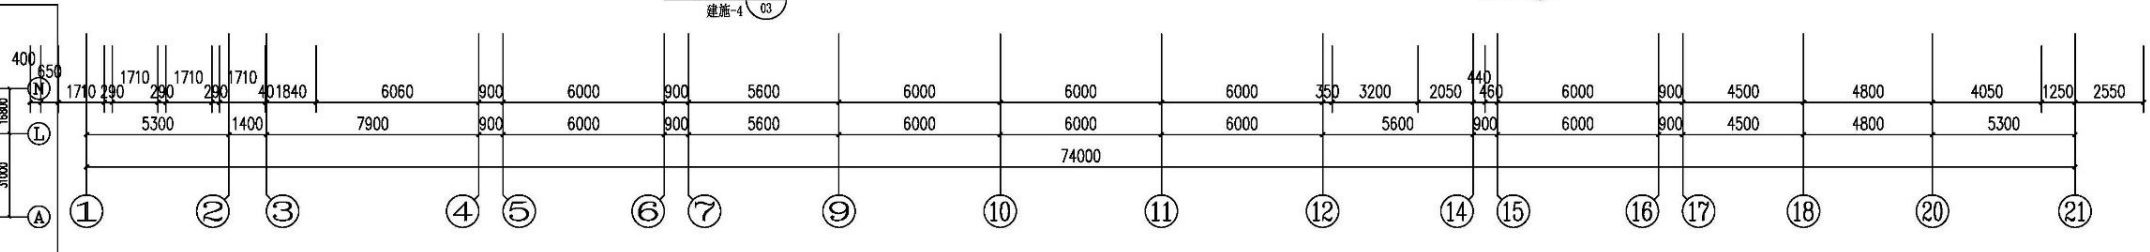

教育培训中心二楼

- 高清教学监控摄像机(半球)
- 高清教学监控摄像机(高速球)

教育培训中心二楼

 对讲终端
 天花喇叭

①	②	③	④	⑤	⑥	⑦	⑧	⑨	⑩	⑪	⑫	⑬	⑭	⑮	⑯	⑰	⑱	⑲	⑳	㉑	
5300	1400	8800	900	6000	900	5600	6000	6000	6000	6000	350	3200	2050	440	6000	900	4500	4800	4050	1250	2550
5300	1400	7900	900	6000	900	5600	6000	6000	6000	6000	5600	900	6000	900	4500	4800	4050	5300			

教育培训中心三楼

-  对讲终端
-  天花喇叭