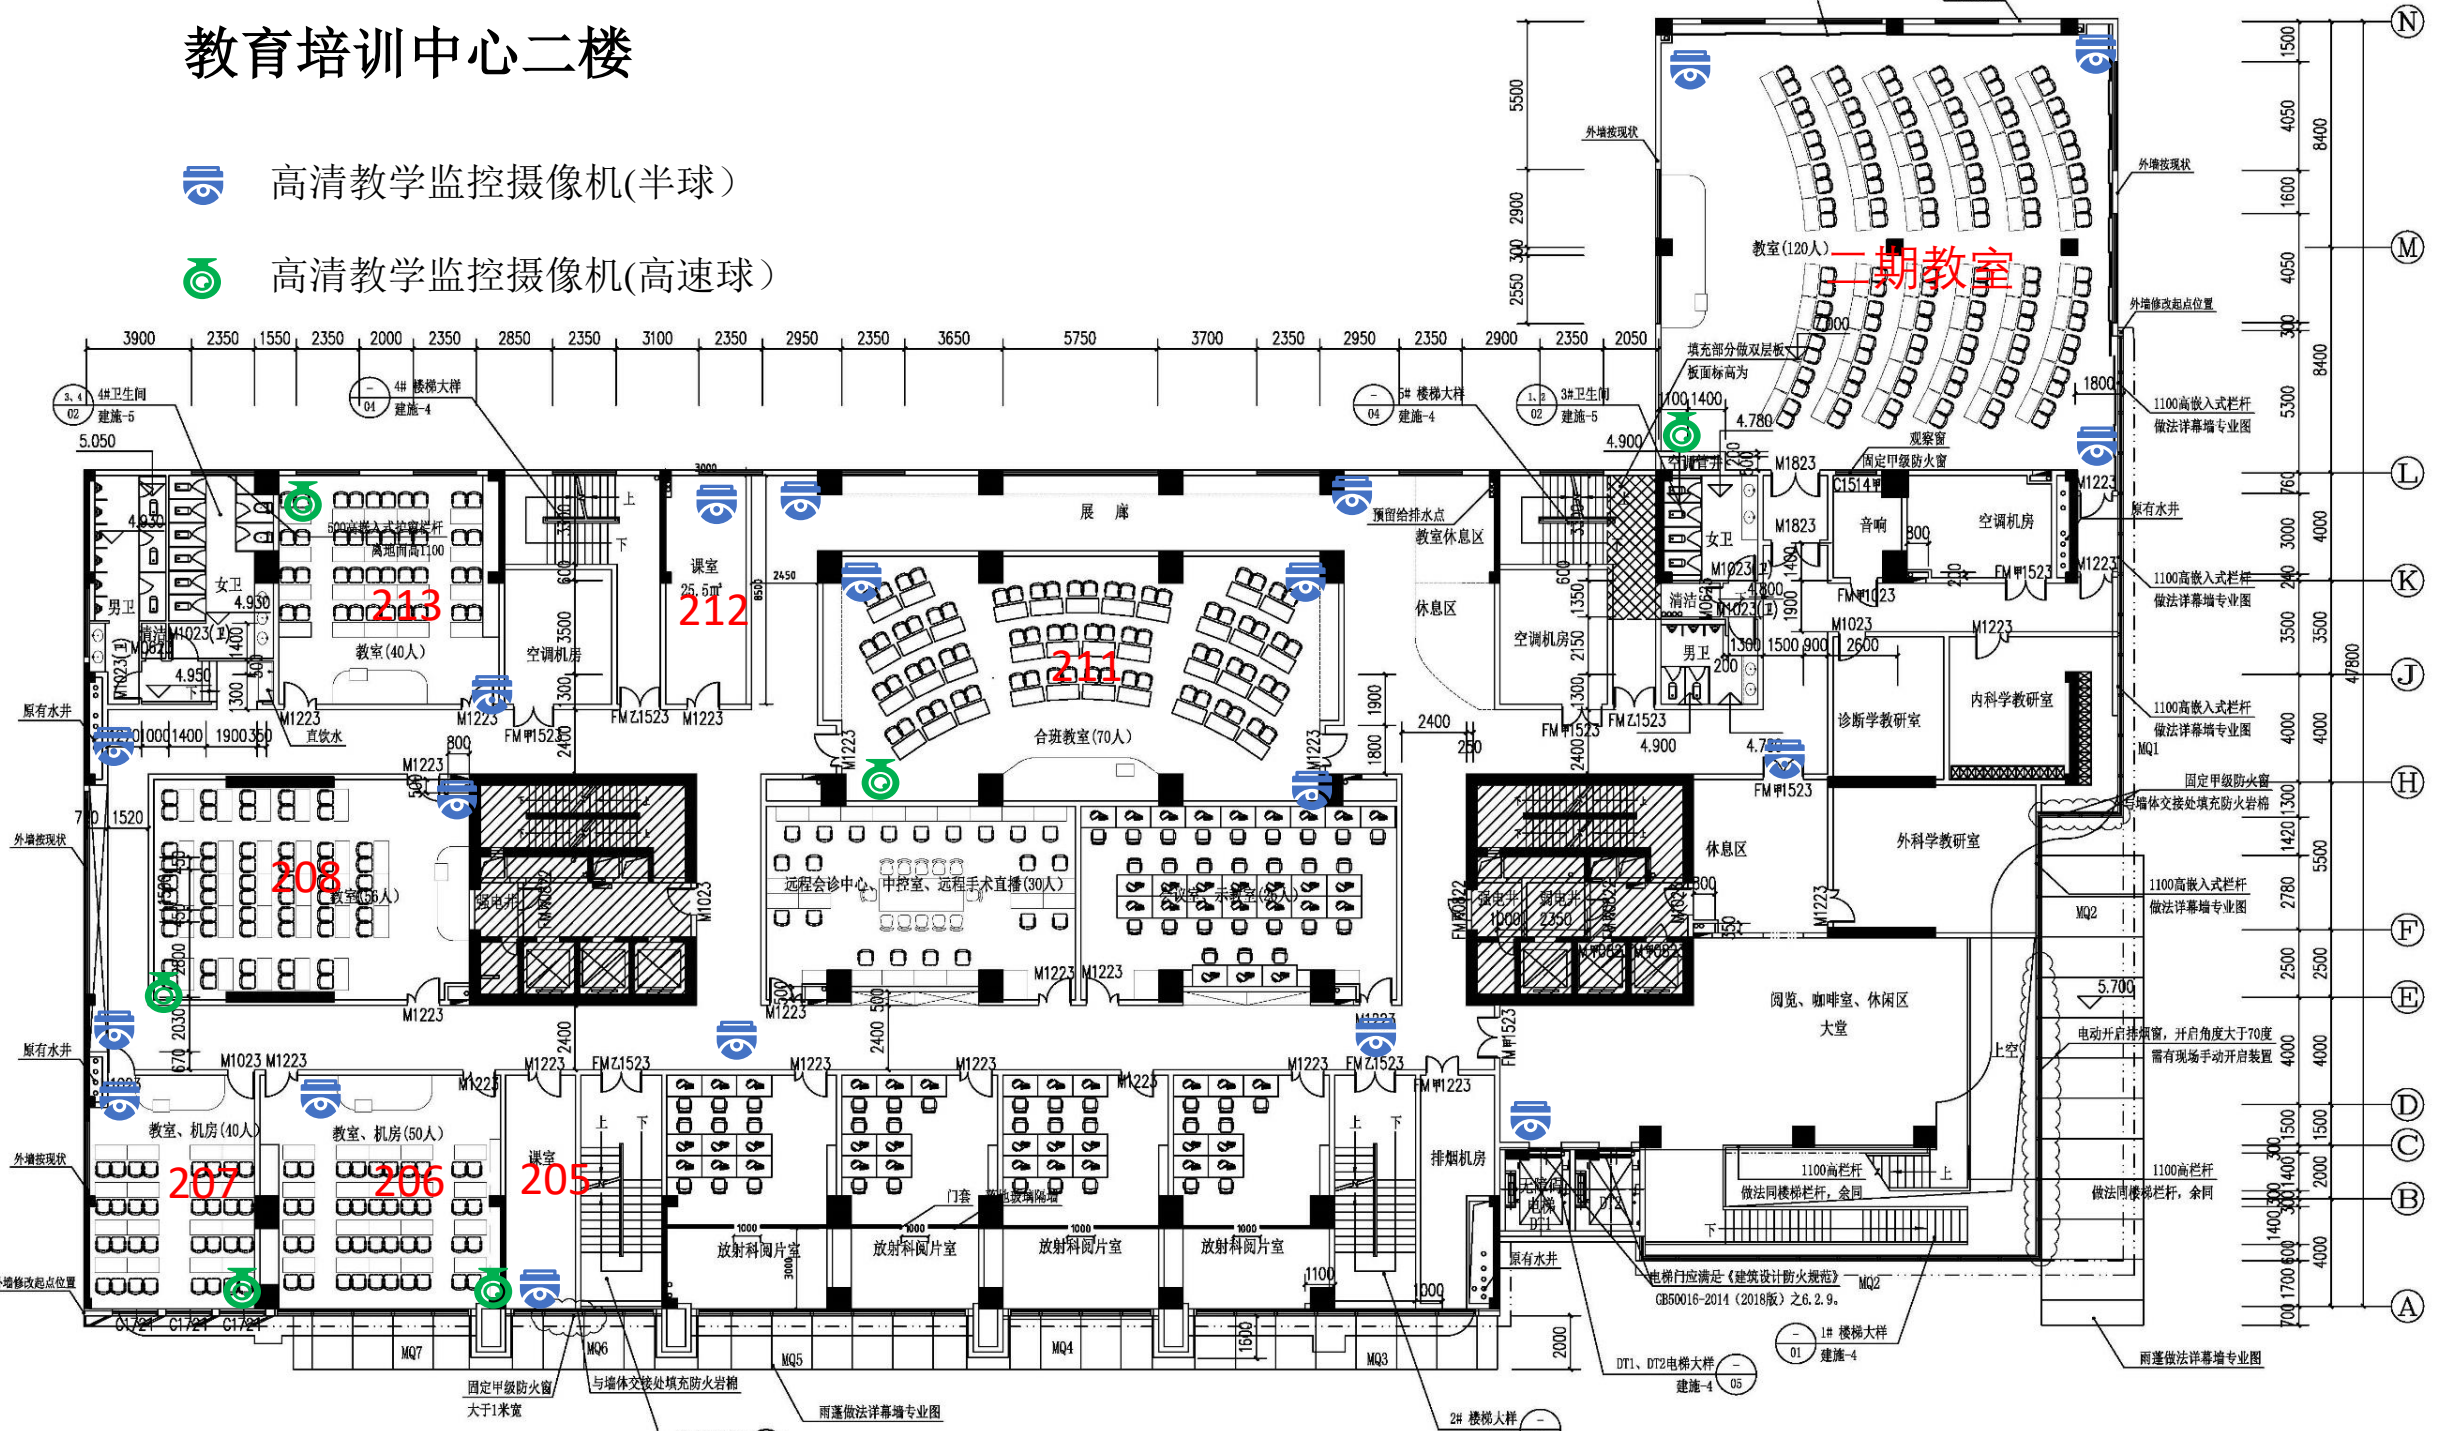

教育培训中心二楼

- 高清教学监控摄像机(半球)
- 高清教学监控摄像机(高速球)

教育培训中心二楼

 对讲终端
 天花喇叭

①	②	③	④	⑤	⑥	⑦	⑧	⑨	⑩	⑪	⑫	⑬	⑭	⑮	⑯	⑰	⑱	⑲	⑳	㉑	
5300	1400	8800	900	6000	900	5600	6000	6000	6000	6000	350	3200	2050	440	6000	900	4500	4800	4050	1250	2550
5300	1400	7900	900	6000	900	5600	6000	6000	6000	6000	5600	900	6000	900	4500	4800	4050	5300			

教育培训中心三楼

-  对讲终端
-  天花喇叭